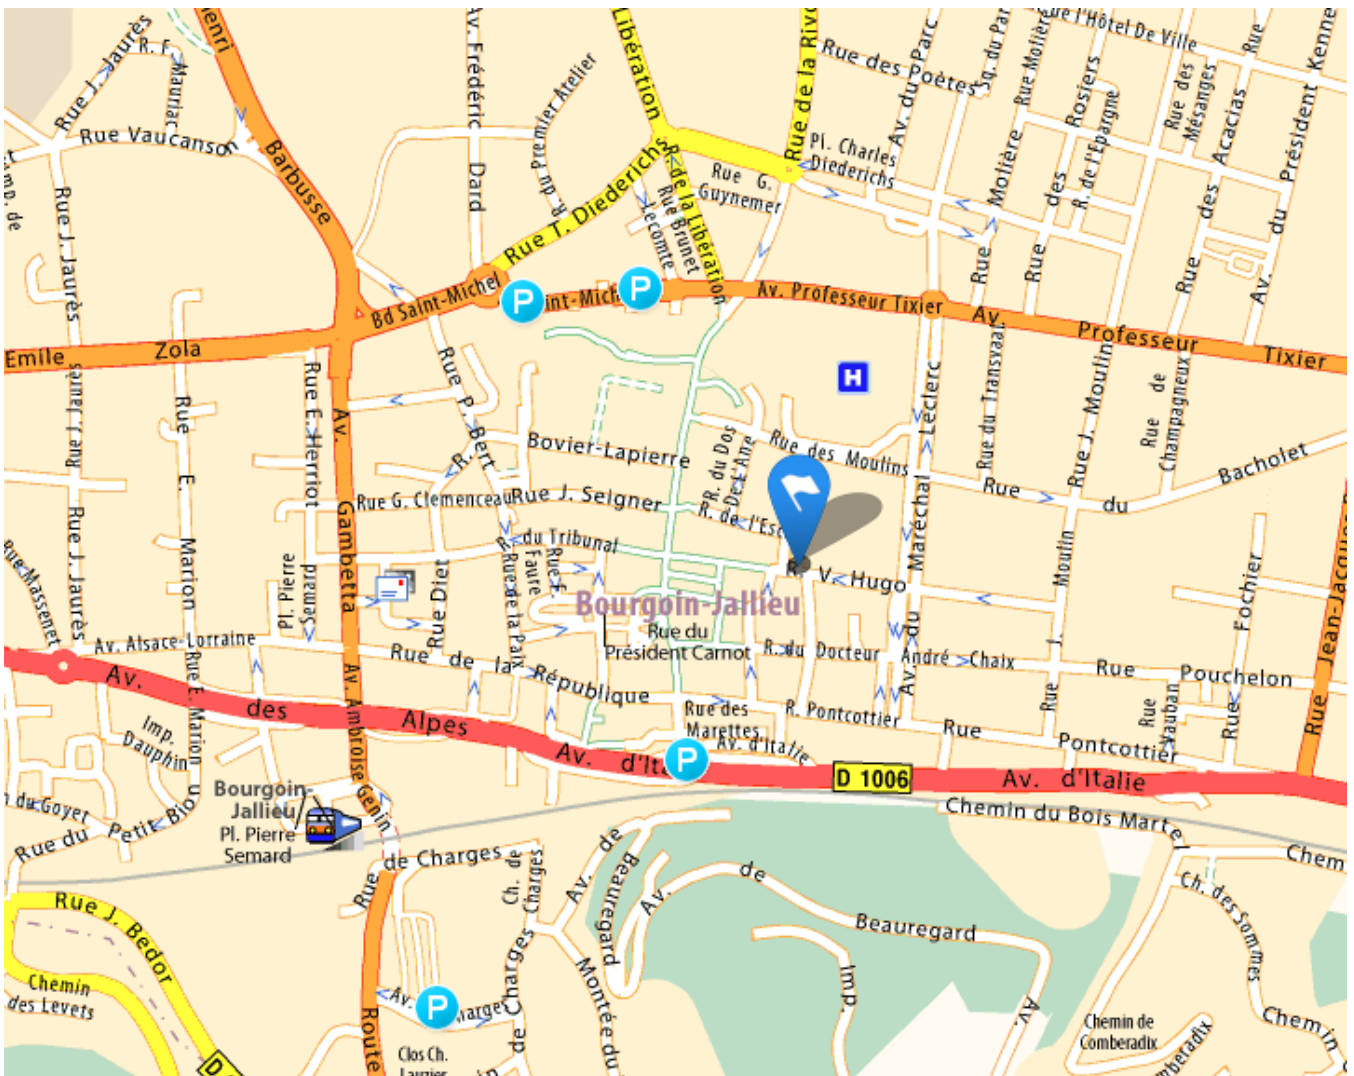

Outils de productivité industrielle et logistique

13 rue Victor Hugo – 38300 Bourgoin-Jallieu
Tel : +33 4-37-05-13-84

Réf : Acces-bureaux-Productivix-Bourgoin.odt

Bourgoin, le 07/09/2015

Objet : Accès aux bureaux / salle de formation

La rue Victor Hugo est partiellement piétonne, sauf devant le bureau en direction de l'Est mais sans possibilité de se garer devant, ni à moins de 100m.

PRODUCTIVIX SARL au capital de 17000 € - SIRET 442 586 335 00030 RCS VIENNE -

1/2

N° TVA intracommunautaire : FR28 442 586 335 250 pages de références sur www.productivix.com

En voiture :

A43, sortie 7 ou 8 en fonction,
prendre D1006 vers Bourgoin centre.

L'accès le plus facile consiste à laisser le véhicule dans un parking (payant):

- couvert : Médecis Av d'Italie ou St Michel sur le Bd St Michel
- sur rue, dont Av Maréchal Leclerc : nombreuses places.

En train :

Gare SNCF Bourgoin-Jallieu

Livraisons :

par petit utilitaire, via Av du Maréchal Leclerc, tourner à gauche sur rue Victor Hugo.
Le bureau sera sur votre droite, arrêt sur chaussée en warning.
